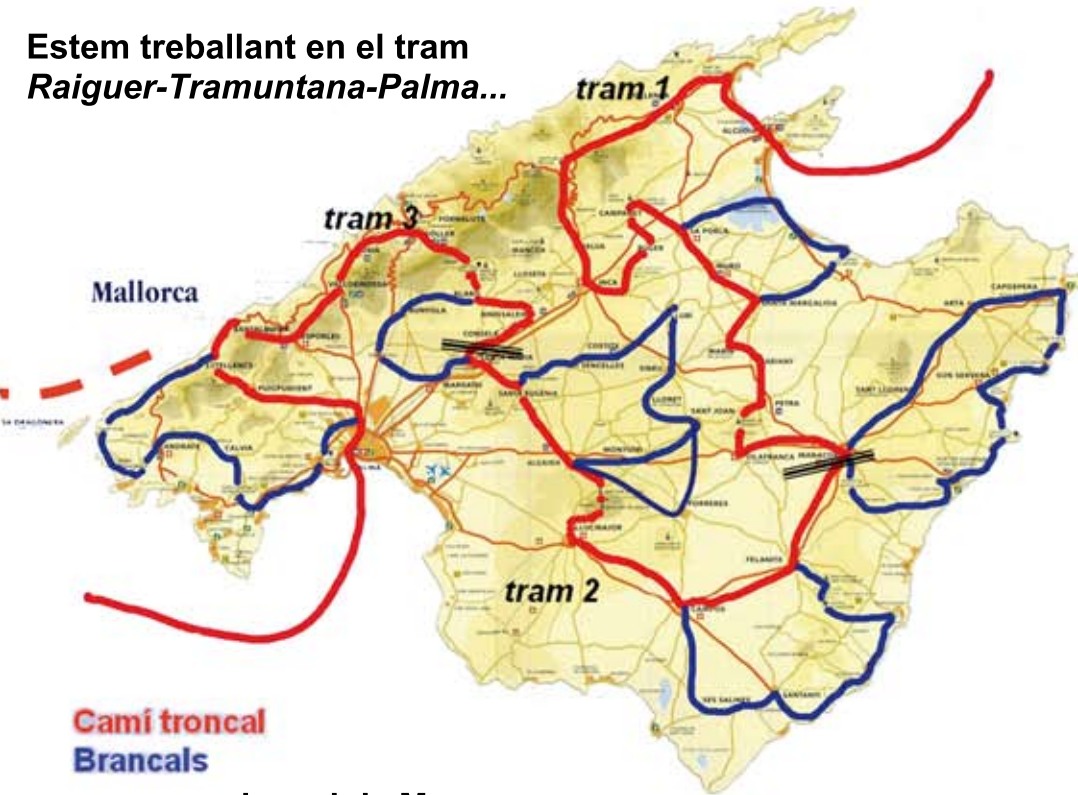

Ruta de senderisme cultural per les terres de parla catalana

Estem treballant en el tram Raiguer-Tramuntana-Palma...

Camí troncal
Brancals

... i en el de Menorca

Menorca

Ja som més de 7.000 amics!
Apunta't a www.elcami.org

Coordinació: pas

pasilles@elcami.org - 971 43 98 50 - 671 52 22 06

Conèixer aquesta terra per estimar-la!

El Camí és una ruta social i cultural en procés de creació de forma participativa per a tots els públics i edats. Un recorregut senyalitzat, amb guies editades i establiments de serveis per recórrer a peu les terres de parla catalana