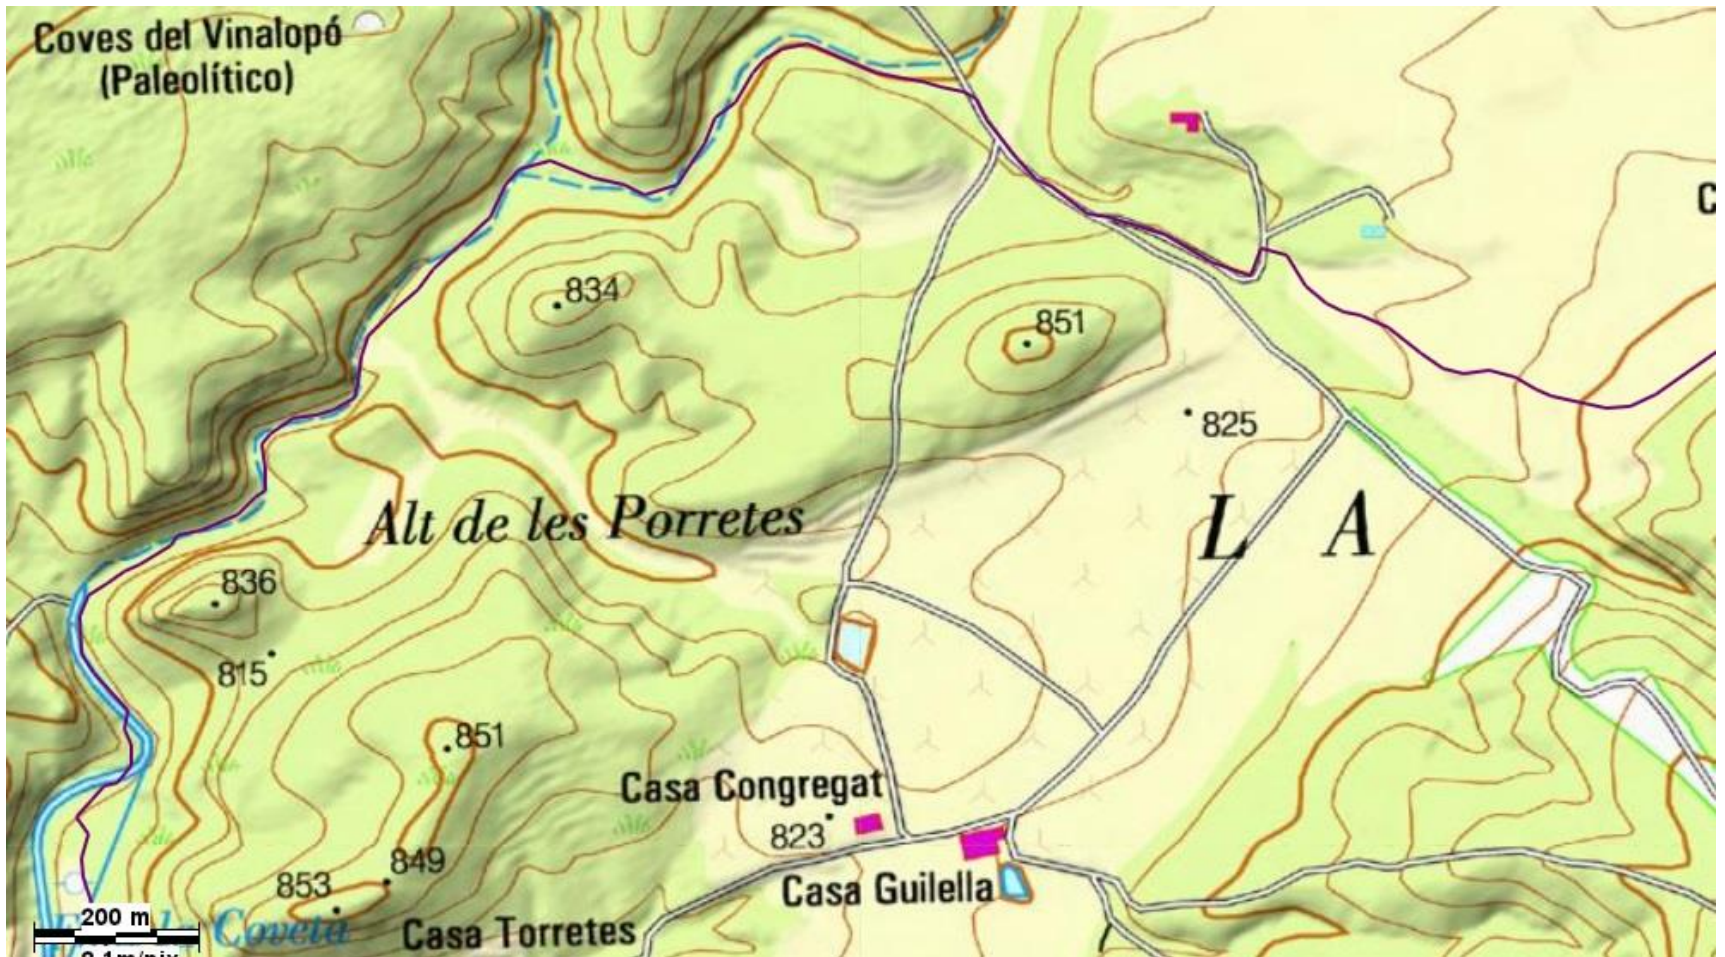

Banyeres de Mariola-Alcoi 3