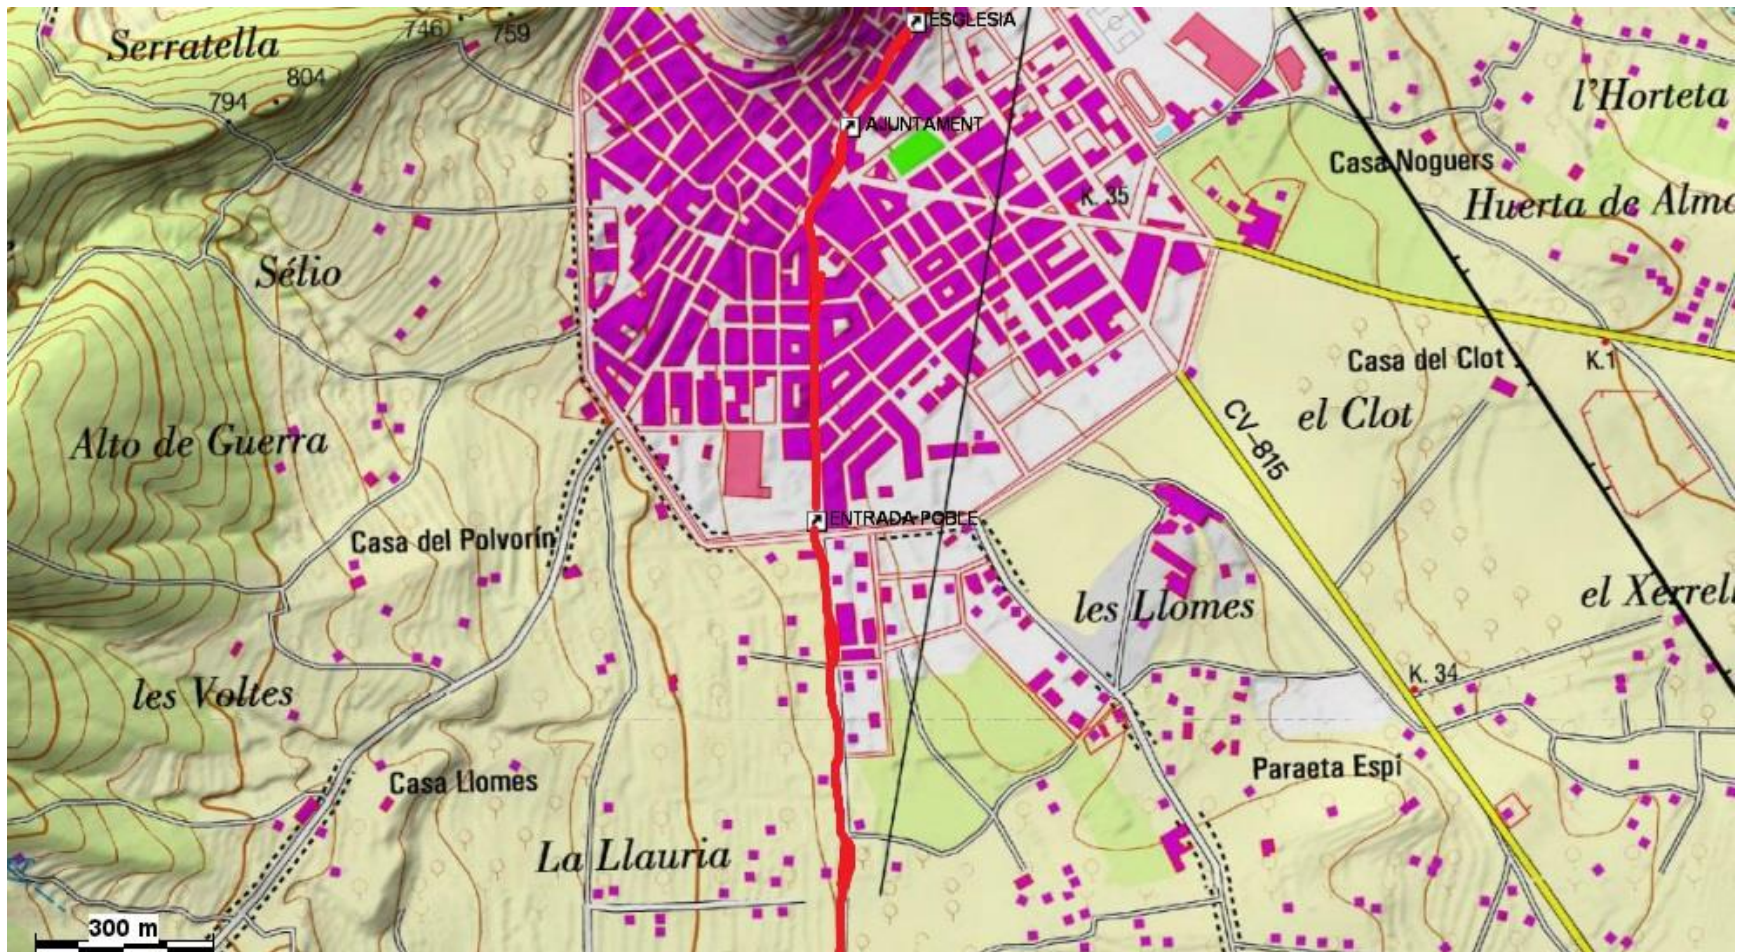

Petrer-Castalla 8