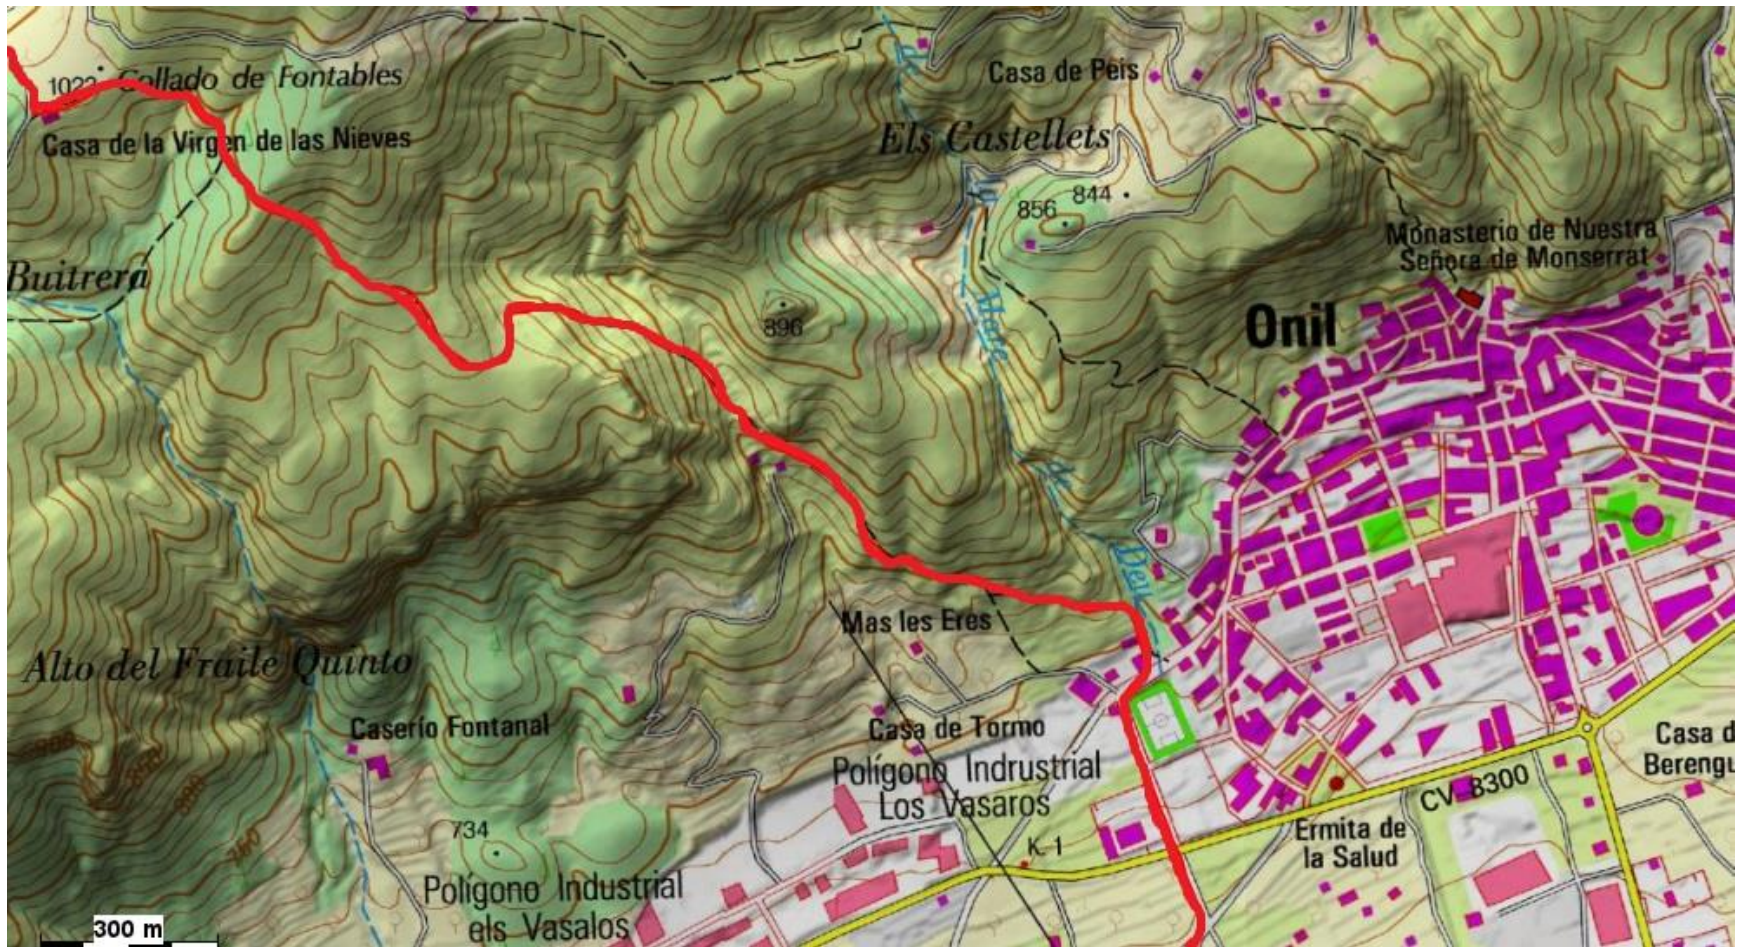

MAPES PARCIALS DEL TRAM
MARIOLA

Petrer-Castalla

Castalla Onil

Onil-Biar

Biar -Camp de Mirra

Camp de Mirra-Beneixama

Beneixama-Banyeres de Mariola

Petrer-Castalla 1

Castalla-Onil 2

Onil-Biar 1

Onil-Biar 2

Onil-Biar 3

Biar - La Canyada 1

Biar - La Canyada 2

Biar - La Canyada 3

La Canyada-Camp de Mirra

Camp de Mirra - Beneixama

Beneixama-Banyeres de Mariola 1

Beneixama-Banyeres de Mariola 2

Beneixama – Banyeres de Mariola 3

Beneixama-Banyeres de Mariola 3

Banyeres de Mariola-Alcoi 1

Banyeres de Mariola Alcoi 2

Distàncies de Petrer a Alcoi 2

- Casa Mare de Déu de Les Neus 26.7km
- Biar 36.2km
- Riu Vinalopó 41.2km
- La Canyada 42.7km
- Camp de Mirra 45.7km
- Beneixama 47.6km
- El Salze 50.3km
- Fàbrica del Molí de Roig 54.8km
- Banyeres de Mariola 57.2km
- Font de la Coveta 64.4km
- Racó del Cirerer 72.2km
- Alcoi 81.6km