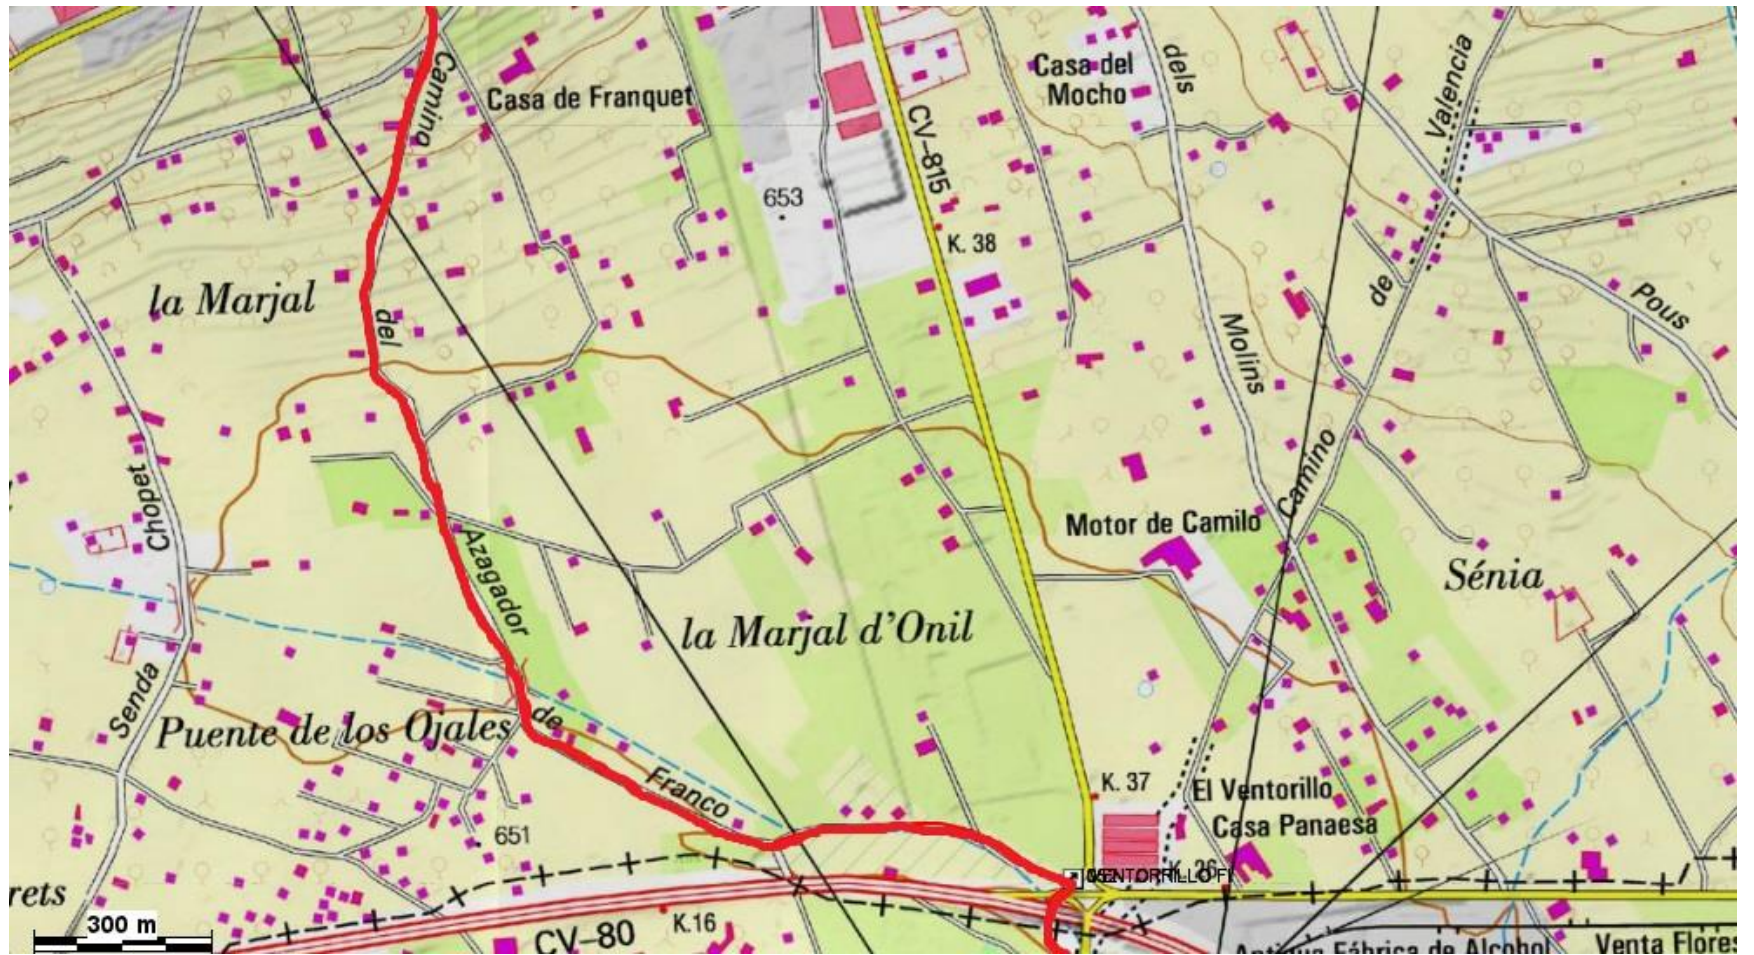

MAPES PARCIALS DEL TRAM
MARIOLA

Petrer-Castalla

Castalla Onil

Onil-Biar

Biar -Camp de Mirra

Camp de Mirra-Beneixama

Beneixama-Banyeres de Mariola

Petrer-Castalla 1

Castalla-Onil 2

Onil-Biar 1

Onil-Biar 2

Onil-Biar 3

Biar - La Canyada 1

Biar - La Canyada 2

Biar - La Canyada 3

La Canyada-Camp de Mirra

Camp de Mirra - Beneixama

Beneixama-Banyeres de Mariola 1

Beneixama-Banyeres de Mariola 2

Beneixama – Banyeres de Mariola 3

Beneixama-Banyeres de Mariola 3

Banyeres de Mariola-Alcoi 1

Banyeres de Mariola Alcoi 2

Distàncies de Petrer a Alcoi 2

- Casa Mare de Déu de Les Neus 26.7km
- Biar 36.2km
- Riu Vinalopó 41.2km
- La Canyada 42.7km
- Camp de Mirra 45.7km
- Beneixama 47.6km
- El Salze 50.3km
- Fàbrica del Molí de Roig 54.8km
- Banyeres de Mariola 57.2km
- Font de la Coveta 64.4km
- Racó del Cirerer 72.2km
- Alcoi 81.6km