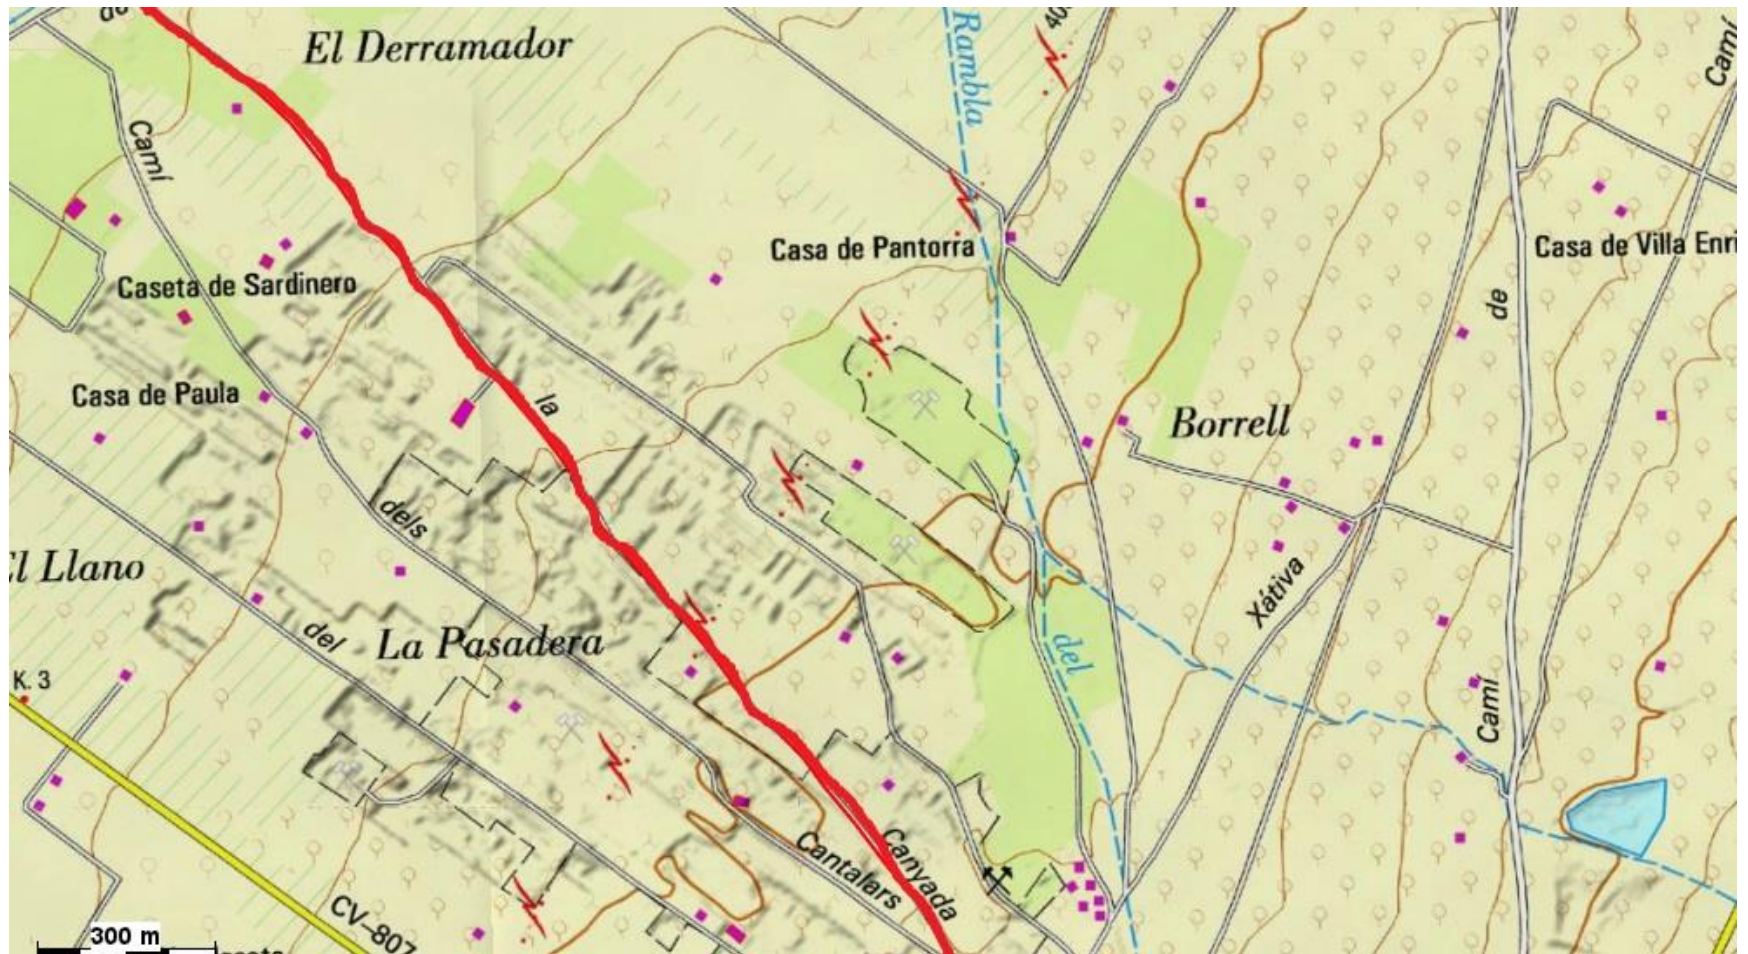

MAPES PARCIALS DEL TRAM
MARIOLA

Petrer-Castalla

Castalla Onil

Onil-Biar

Biar -Camp de Mirra

Camp de Mirra-Beneixama

Beneixama-Banyeres de Mariola

Petrer-Castalla 1

Castalla-Onil 2

Onil-Biar 1

Onil-Biar 2

Onil-Biar 3

Biar - La Canyada 1

Biar - La Canyada 2

Biar - La Canyada 3

La Canyada-Camp de Mirra

Camp de Mirra - Beneixama

Beneixama-Banyeres de Mariola 1

Beneixama-Banyeres de Mariola 2

Beneixama – Banyeres de Mariola 3

Beneixama-Banyeres de Mariola 3

Banyeres de Mariola-Alcoi 1

Banyeres de Mariola Alcoi 2

Distàncies de Petrer a Alcoi 2

- Casa Mare de Déu de Les Neus 26.7km
- Biar 36.2km
- Riu Vinalopó 41.2km
- La Canyada 42.7km
- Camp de Mirra 45.7km
- Beneixama 47.6km
- El Salze 50.3km
- Fàbrica del Molí de Roig 54.8km
- Banyeres de Mariola 57.2km
- Font de la Coveta 64.4km
- Racó del Cirerer 72.2km
- Alcoi 81.6km