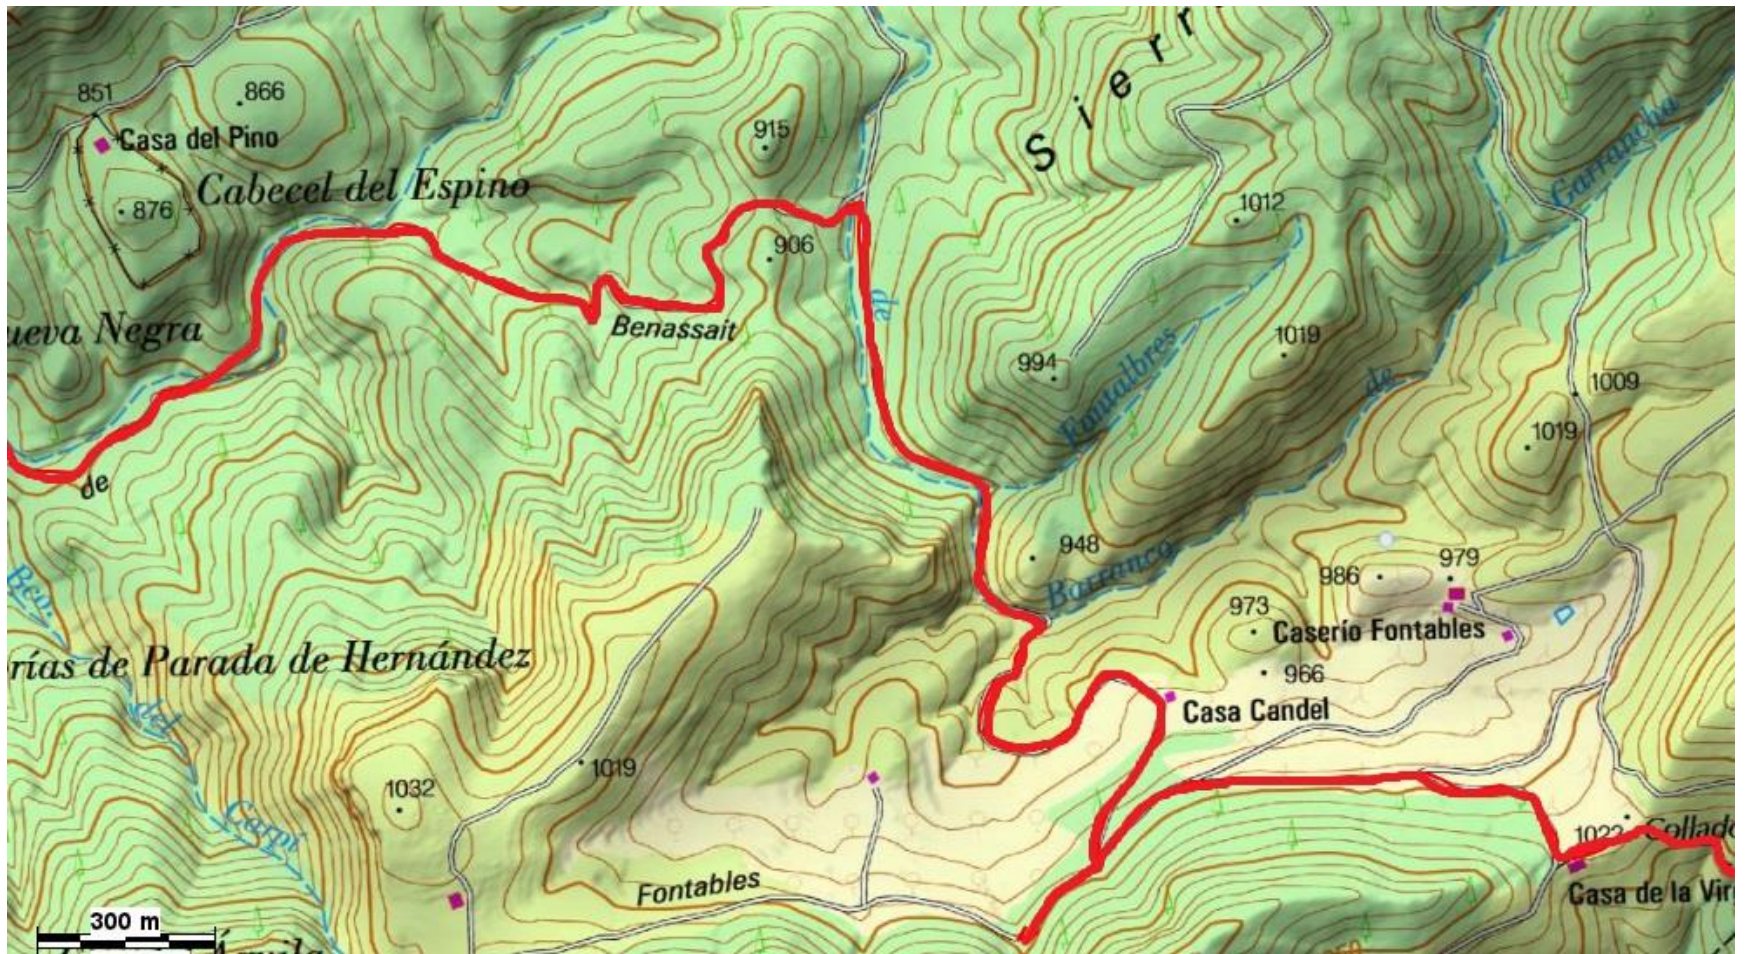

MAPES PARCIALS DEL TRAM
MARIOLA

Petrer-Castalla

Castalla Onil

Onil-Biar

Biar -Camp de Mirra

Camp de Mirra-Beneixama

Beneixama-Banyeres de Mariola

Petrer-Castalla 1

Castalla-Onil 2

Onil-Biar 1

Onil-Biar 2

Onil-Biar 3

Biar - La Canyada 1

Biar - La Canyada 2

Biar - La Canyada 3

La Canyada-Camp de Mirra

Camp de Mirra - Beneixama

Beneixama-Banyeres de Mariola 1

Beneixama-Banyeres de Mariola 2

Beneixama – Banyeres de Mariola 3

Beneixama-Banyeres de Mariola 3

Banyeres de Mariola-Alcoi 1

Banyeres de Mariola Alcoi 2

Distàncies de Petrer a Alcoi 2

- Casa Mare de Déu de Les Neus 26.7km
- Biar 36.2km
- Riu Vinalopó 41.2km
- La Canyada 42.7km
- Camp de Mirra 45.7km
- Beneixama 47.6km
- El Salze 50.3km
- Fàbrica del Molí de Roig 54.8km
- Banyeres de Mariola 57.2km
- Font de la Coveta 64.4km
- Racó del Cirerer 72.2km
- Alcoi 81.6km