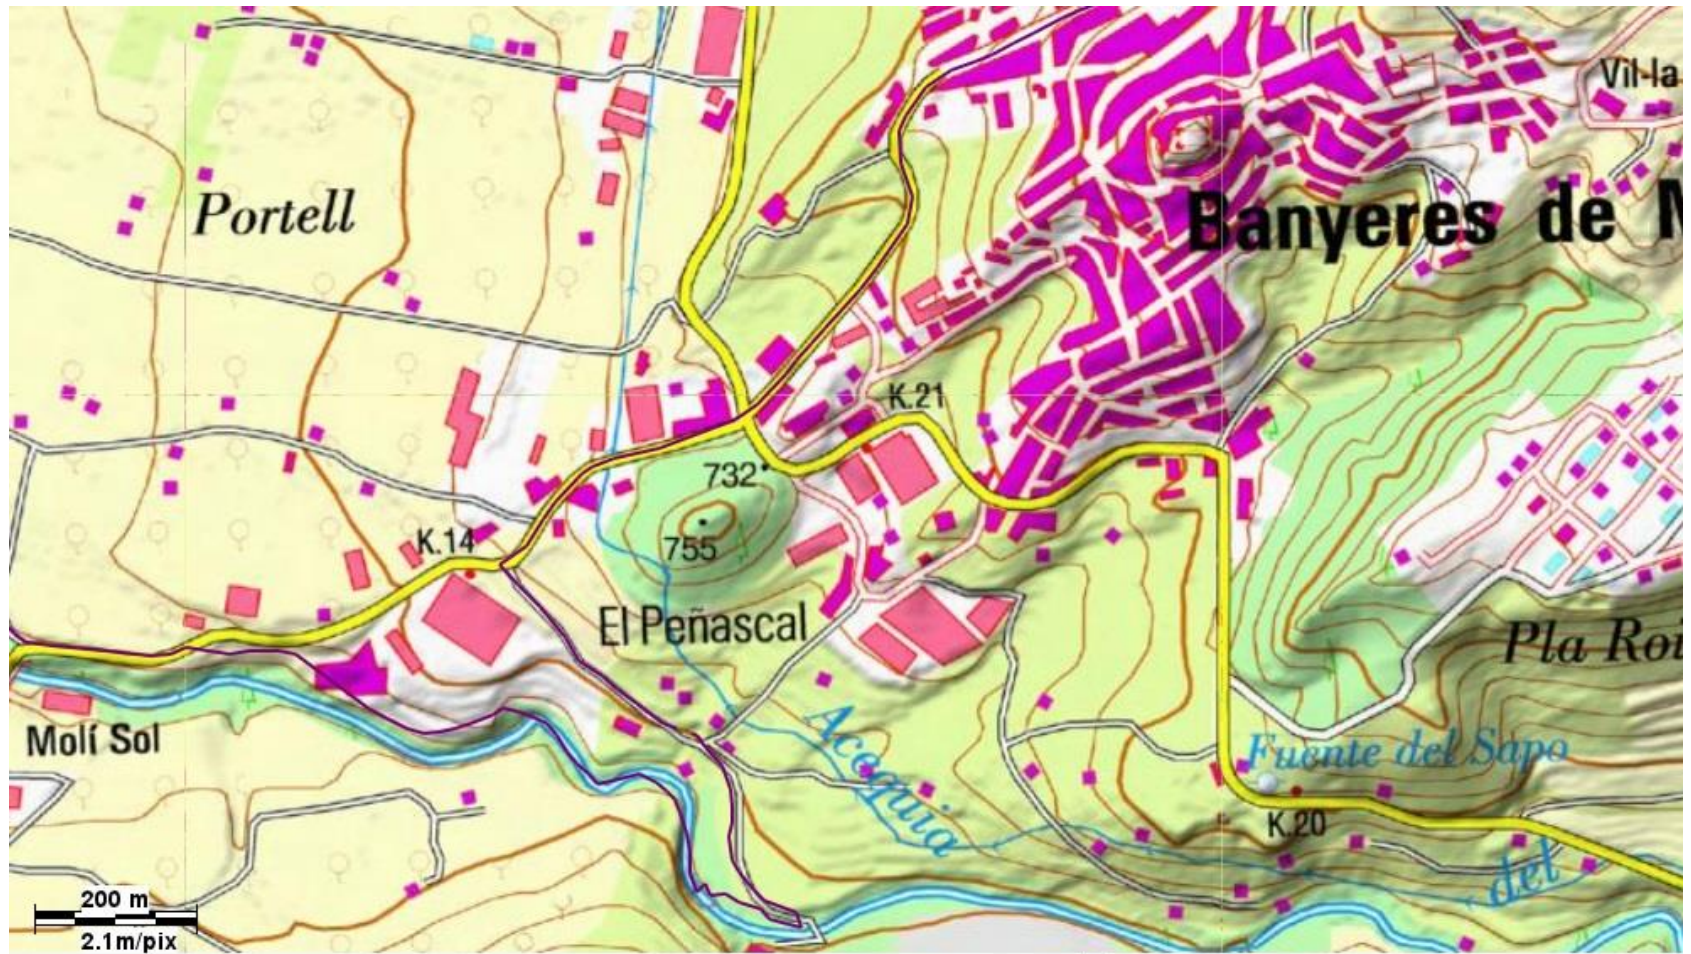

MAPES PARCIALS DEL TRAM
MARIOLA

Petrer-Castalla

Castalla Onil

Onil-Biar

Biar -Camp de Mirra

Camp de Mirra-Beneixama

Beneixama-Banyeres de Mariola

Petrer-Castalla 1

Camp de Mirra - Beneixama

Beneixama-Banyeres de Mariola 1

Beneixama-Banyeres de Mariola 2

Beneixama – Banyeres de Mariola 3

Beneixama-Banyeres de Mariola 3

Banyeres de Mariola-Alcoi 1

Banyeres de Mariola Alcoi 2

Distàncies de Petrer a Alcoi 2

- Casa Mare de Déu de Les Neus 26.7km
- Biar 36.2km
- Riu Vinalopó 41.2km
- La Canyada 42.7km
- Camp de Mirra 45.7km
- Beneixama 47.6km
- El Salze 50.3km
- Fàbrica del Molí de Roig 54.8km
- Banyeres de Mariola 57.2km
- Font de la Coveta 64.4km
- Racó del Cirerer 72.2km
- Alcoi 81.6km