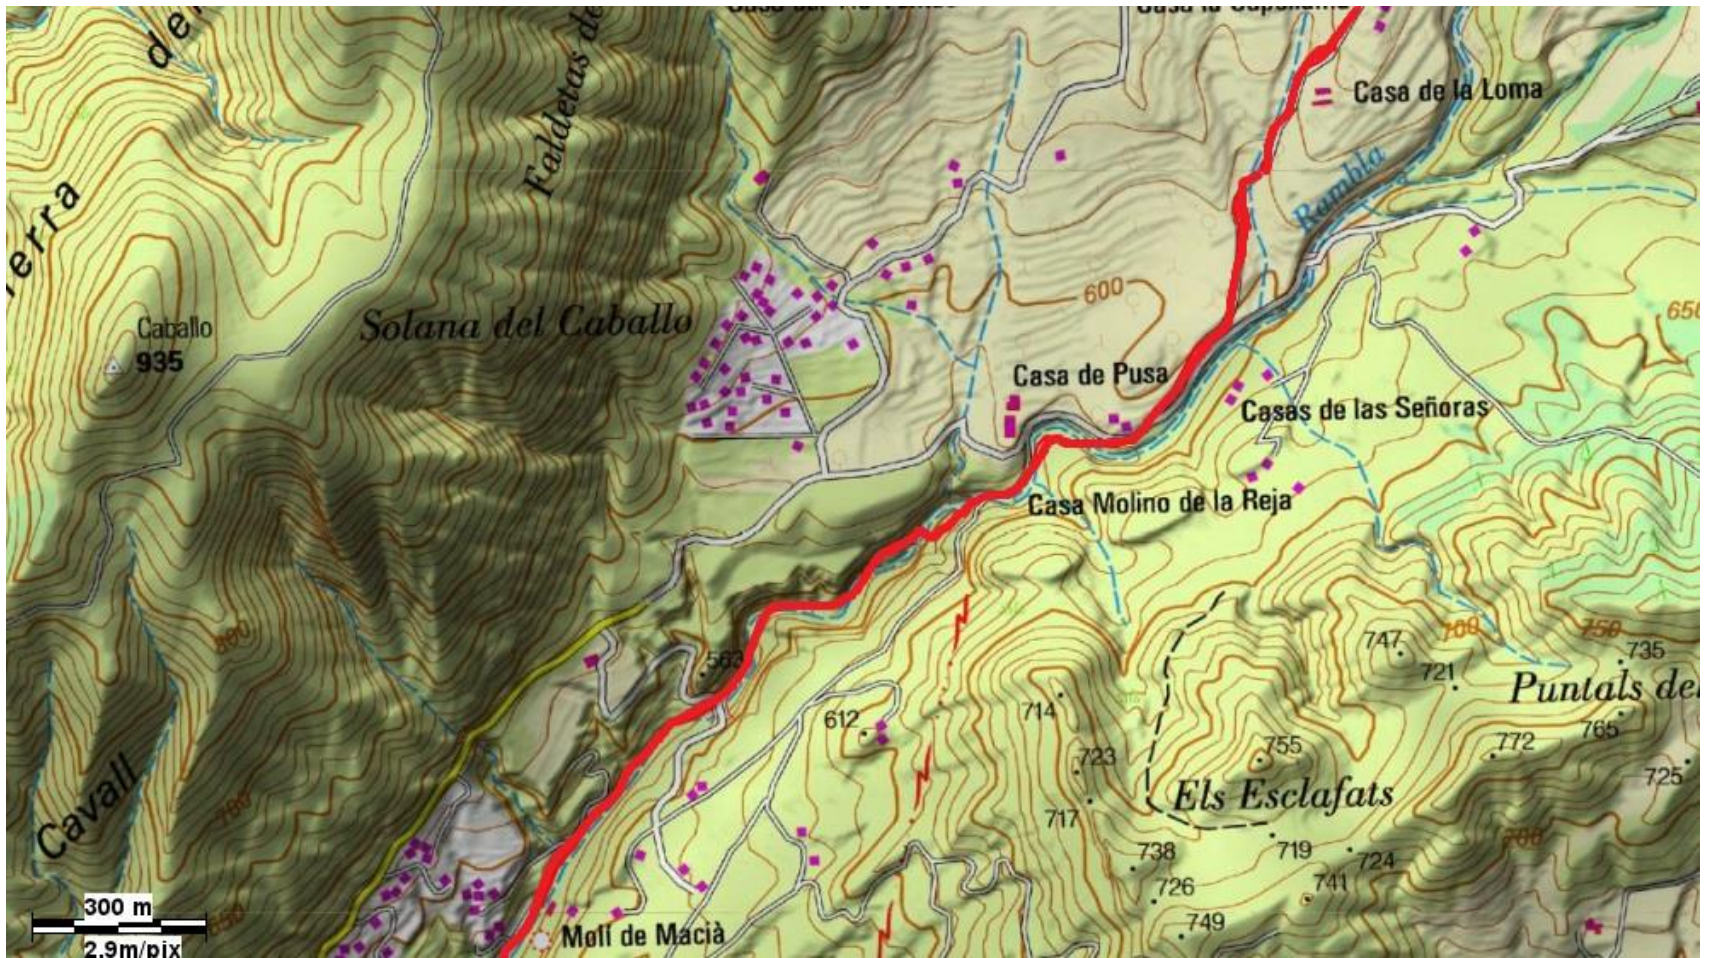

Petrer Castalla 2