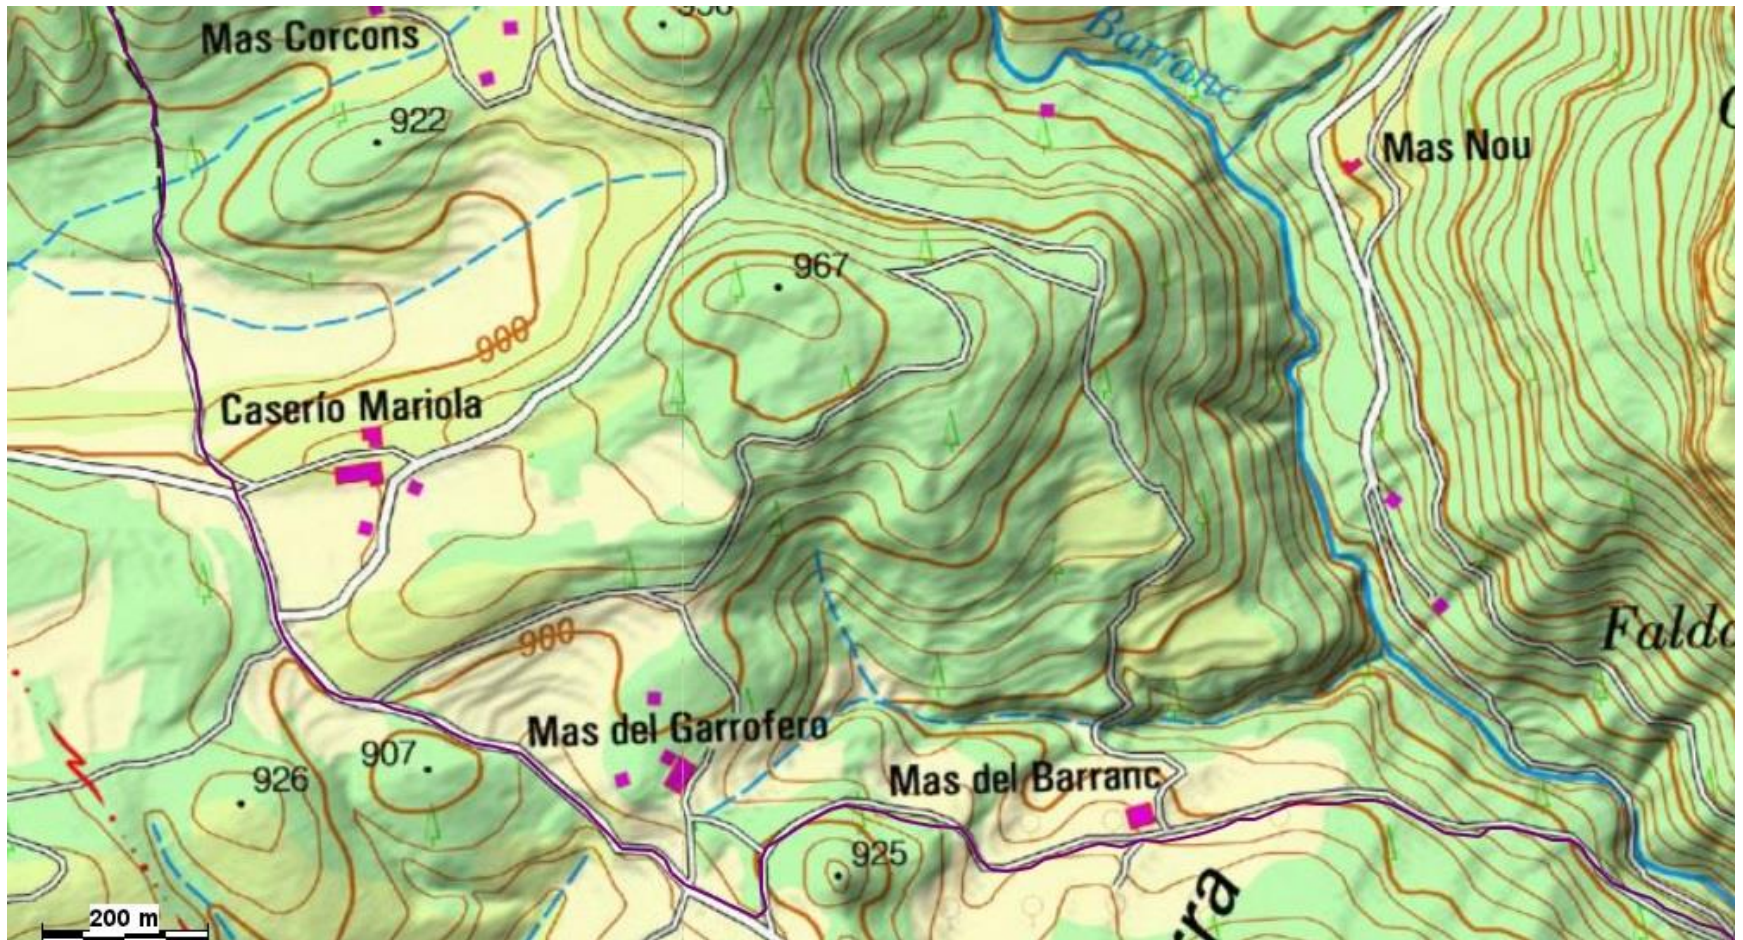

Banyeres de Mariola Alcoi 9