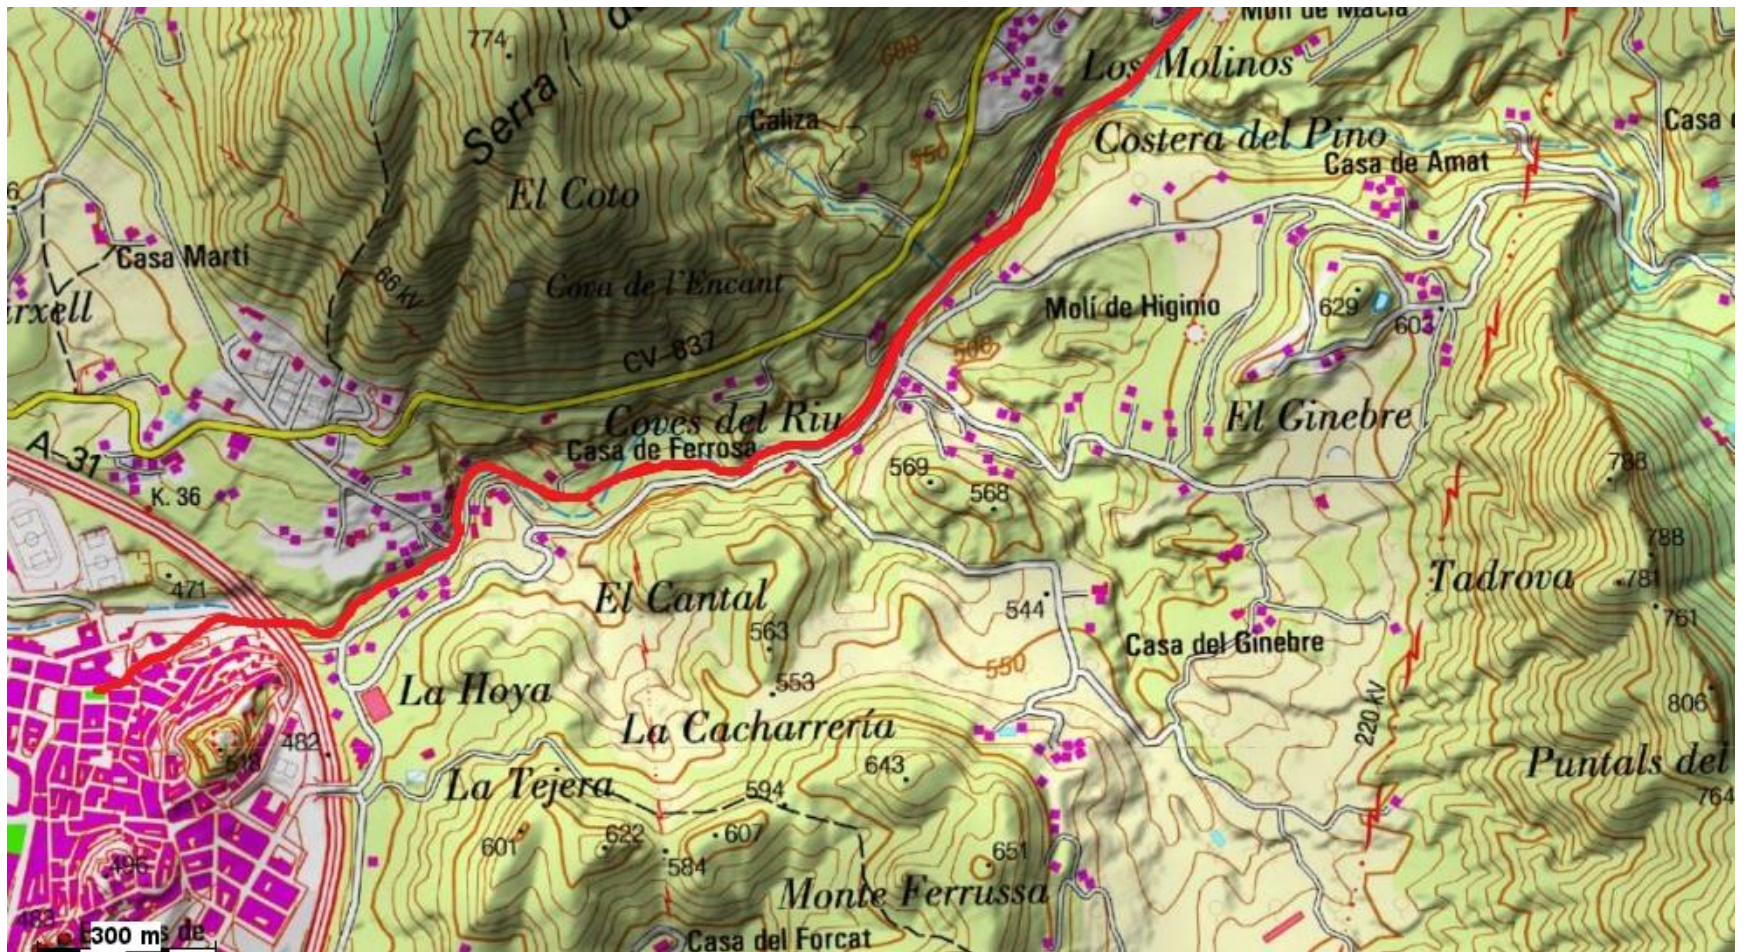

MAPES PARCIALS DEL TRAM
MARIOLA

Petrer-Castalla

Castalla Onil

Onil-Biar

Biar -Camp de Mirra

Camp de Mirra-Beneixama

Beneixama-Banyeres de Mariola

Petrer-Castalla 1

Castalla-Onil 2

Onil-Biar 1

Onil-Biar 2

Onil-Biar 3

Biar - La Canyada 1

Biar - La Canyada 2

Biar - La Canyada 3

La Canyada-Camp de Mirra

Camp de Mirra - Beneixama

Beneixama-Banyeres de Mariola 1

Beneixama-Banyeres de Mariola 2

Beneixama – Banyeres de Mariola 3

Beneixama-Banyeres de Mariola 3

Banyeres de Mariola-Alcoi 1

Banyeres de Mariola Alcoi 2

Distàncies de Petrer a Alcoi 2

- Casa Mare de Déu de Les Neus 26.7km
- Biar 36.2km
- Riu Vinalopó 41.2km
- La Canyada 42.7km
- Camp de Mirra 45.7km
- Beneixama 47.6km
- El Salze 50.3km
- Fàbrica del Molí de Roig 54.8km
- Banyeres de Mariola 57.2km
- Font de la Coveta 64.4km
- Racó del Cirerer 72.2km
- Alcoi 81.6km