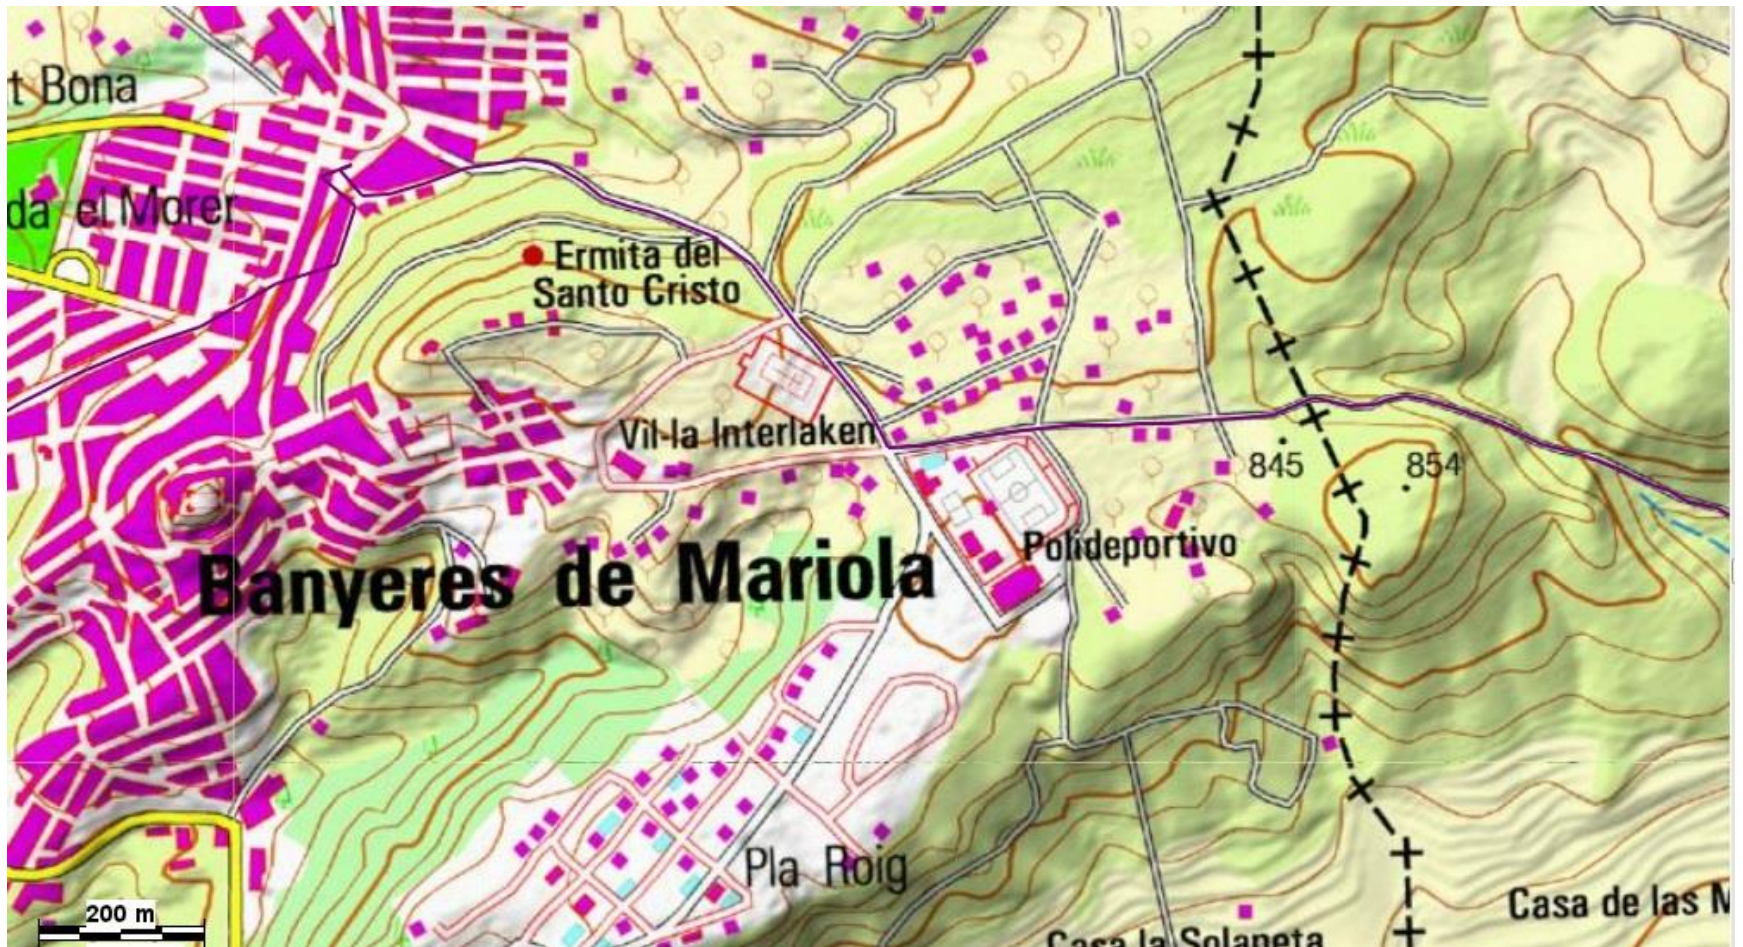

MAPES PARCIALS DEL TRAM
MARIOLA

Petrer-Castalla

Castalla Onil

Onil-Biar

Biar -Camp de Mirra

Camp de Mirra-Beneixama

Beneixama-Banyeres de Mariola

Petrer-Castalla 1

Camp de Mirra - Beneixama

Beneixama-Banyeres de Mariola 1

Beneixama-Banyeres de Mariola 2

Beneixama – Banyeres de Mariola 3

Beneixama-Banyeres de Mariola 3

Banyeres de Mariola-Alcoi 1

Banyeres de Mariola Alcoi 2

Distàncies de Petrer a Alcoi

- Petrer 0.0km
- Molí Macià 2.5km
- Font de Petrer 5.4 km
- Cases de Vilaplana 7.9 km
- Cruïlla Fermosa 12.8 km
- Caseta de l'Àngel 14.0 km
- Rambla Ventiscla 17.3 km
- Castalla 19.6 km
- Onil 24.1 km

Distàncies de Petrer a Alcoi 2

- Casa Mare de Déu de Les Neus 26.7km
- Biar 36.2km
- Riu Vinalopó 41.2km
- La Canyada 42.7km
- Camp de Mirra 45.7km
- Beneixama 47.6km
- El Salze 50.3km
- Fàbrica del Molí de Roig 54.8km
- Banyeres de Mariola 57.2km
- Font de la Coveta 64.4km
- Racó del Cirerer 72.2km
- Alcoi 81.6km