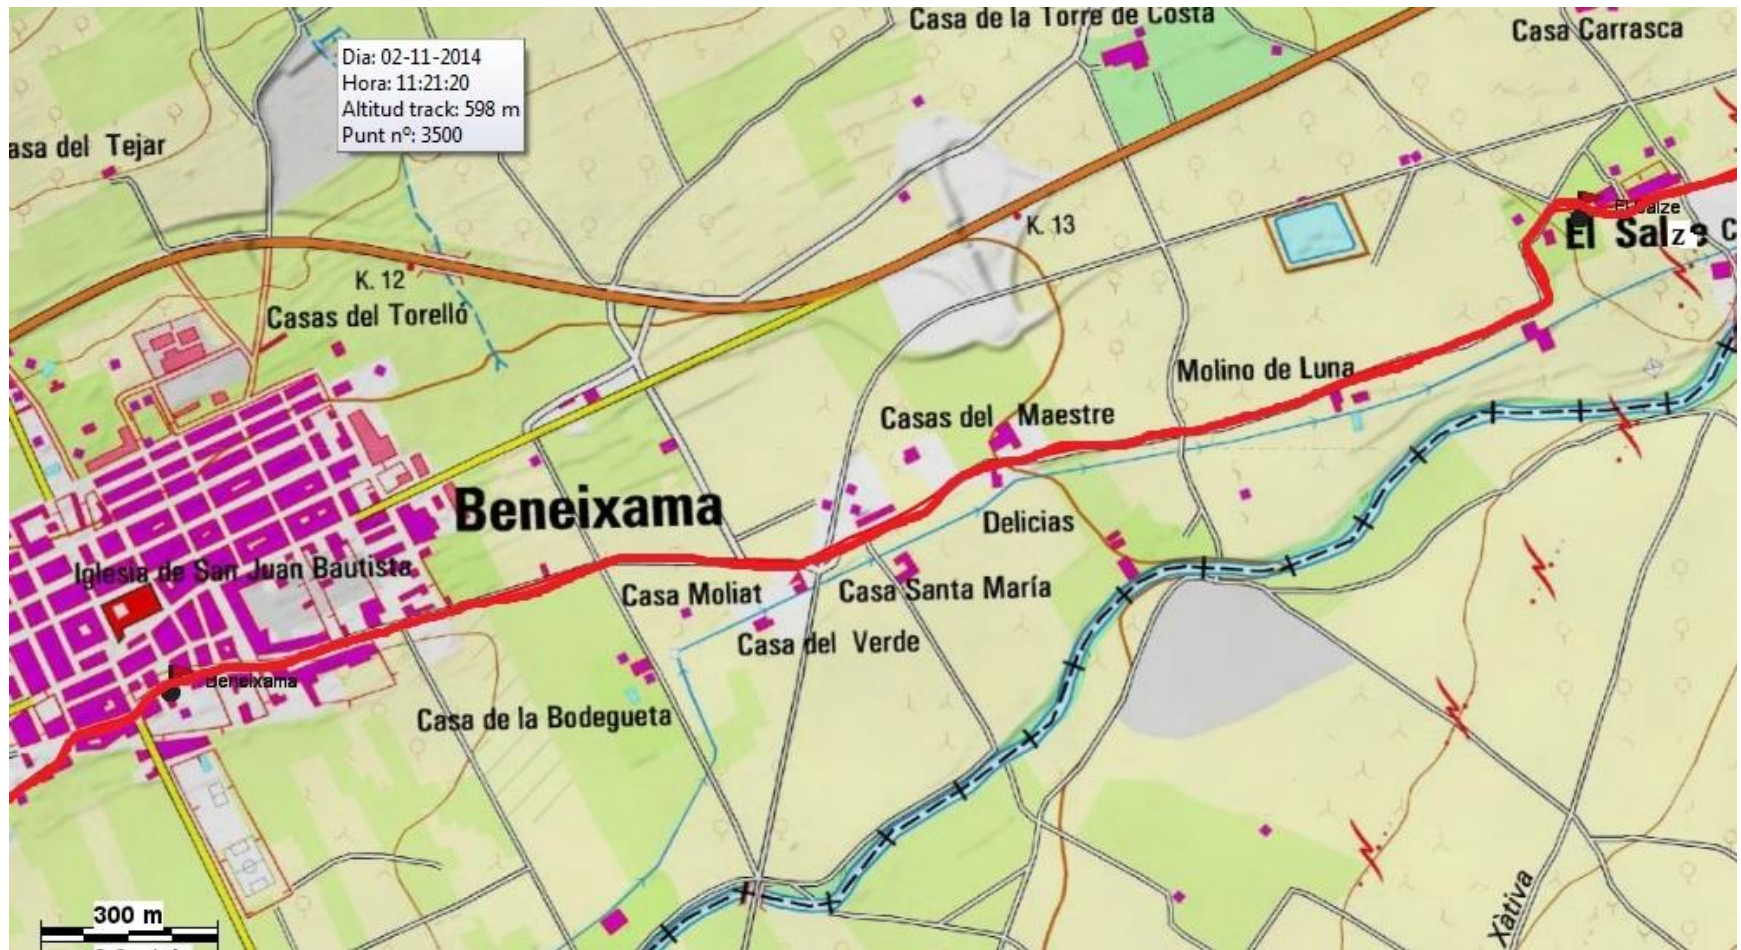

MAPES PARCIALS DEL TRAM
MARIOLA

Petrer-Castalla

Castalla Onil

Onil-Biar

Biar -Camp de Mirra

Camp de Mirra-Beneixama

Beneixama-Banyeres de Mariola

Petrer-Castalla 1

Castalla-Onil 2

Onil-Biar 1

Onil-Biar 2

Onil-Biar 3

Biar - La Canyada 1

Biar - La Canyada 2

Biar - La Canyada 3

La Canyada-Camp de Mirra

Camp de Mirra - Beneixama

Beneixama-Banyeres de Mariola 1

Beneixama-Banyeres de Mariola 2

Beneixama – Banyeres de Mariola 3

Beneixama-Banyeres de Mariola 3

Banyeres de Mariola-Alcoi 1

Banyeres de Mariola Alcoi 2

Distàncies de Petrer a Alcoi 2

- Casa Mare de Déu de Les Neus 26.7km
- Biar 36.2km
- Riu Vinalopó 41.2km
- La Canyada 42.7km
- Camp de Mirra 45.7km
- Beneixama 47.6km
- El Salze 50.3km
- Fàbrica del Molí de Roig 54.8km
- Banyeres de Mariola 57.2km
- Font de la Coveta 64.4km
- Racó del Cirerer 72.2km
- Alcoi 81.6km