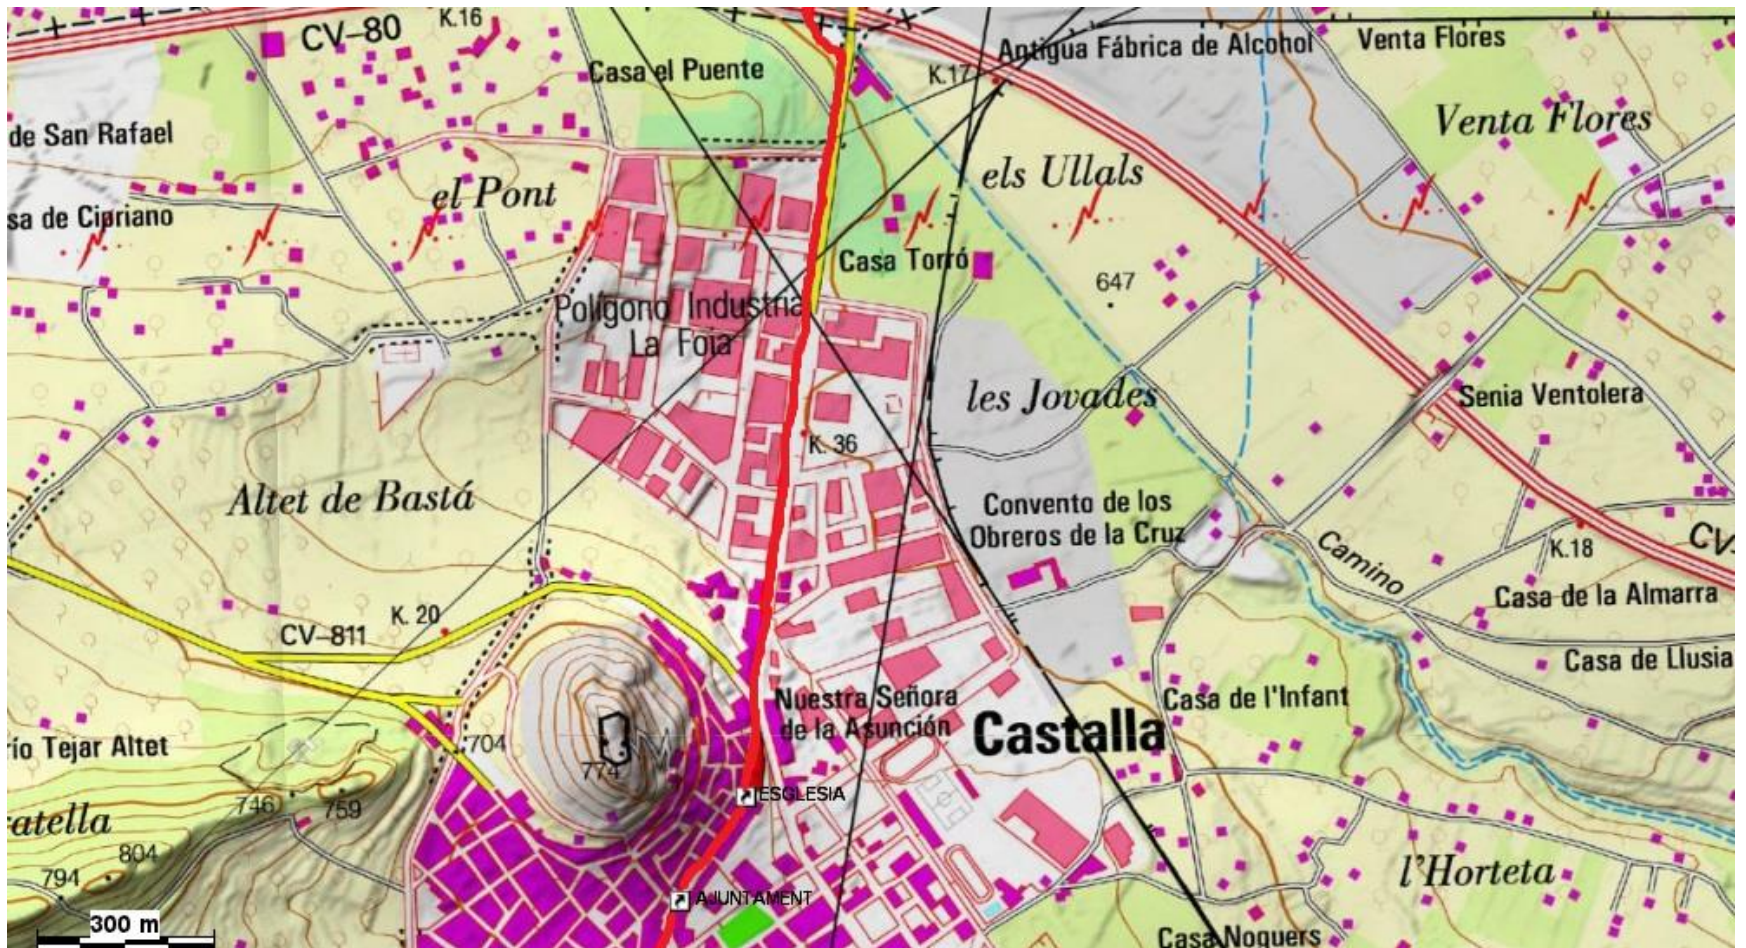

MAPES PARCIALS DEL TRAM
MARIOLA

Petrer-Castalla

Castalla Onil

Onil-Biar

Biar -Camp de Mirra

Camp de Mirra-Beneixama

Beneixama-Banyeres de Mariola

Petrer-Castalla 1

Castalla-Onil 2

Onil-Biar 1

Onil-Biar 2

Onil-Biar 3

Biar - La Canyada 1

Biar - La Canyada 2

Biar - La Canyada 3

La Canyada-Camp de Mirra

Camp de Mirra - Beneixama

Beneixama-Banyeres de Mariola 1

Beneixama-Banyeres de Mariola 2

Beneixama – Banyeres de Mariola 3

Beneixama-Banyeres de Mariola 3

Banyeres de Mariola-Alcoi 1

Banyeres de Mariola Alcoi 2

Distàncies de Petrer a Alcoi 2

- Casa Mare de Déu de Les Neus 26.7km
- Biar 36.2km
- Riu Vinalopó 41.2km
- La Canyada 42.7km
- Camp de Mirra 45.7km
- Beneixama 47.6km
- El Salze 50.3km
- Fàbrica del Molí de Roig 54.8km
- Banyeres de Mariola 57.2km
- Font de la Coveta 64.4km
- Racó del Cirerer 72.2km
- Alcoi 81.6km