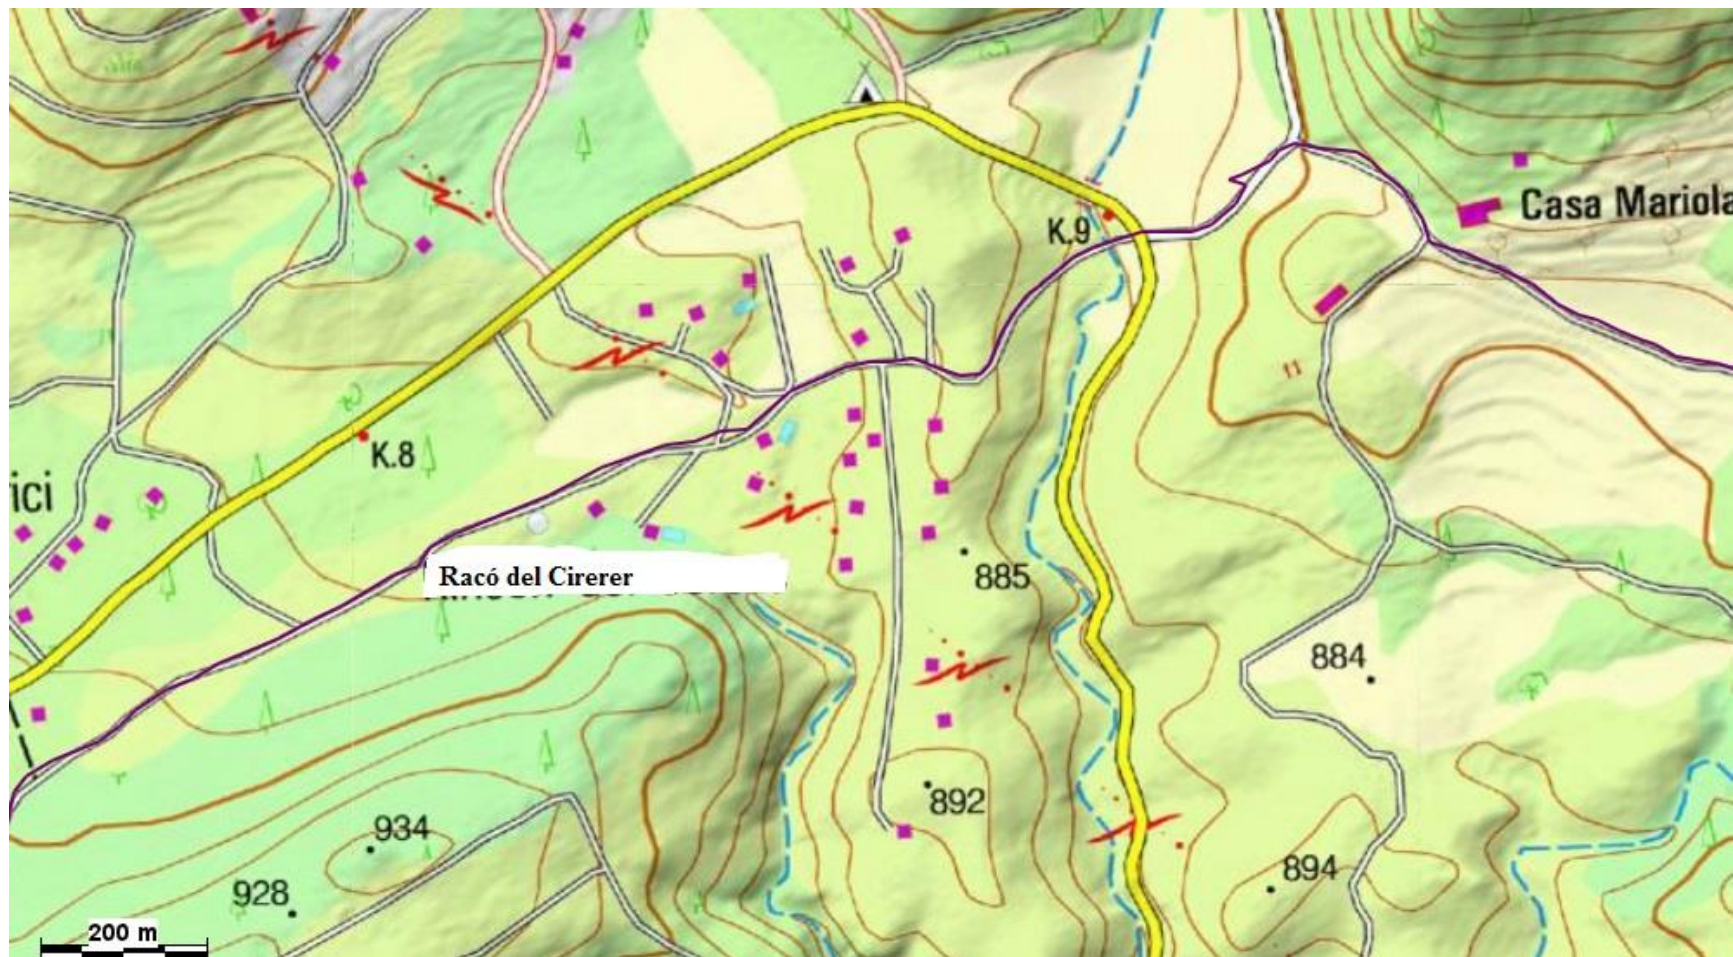

Banyeres de Mariola- Alcoi 6