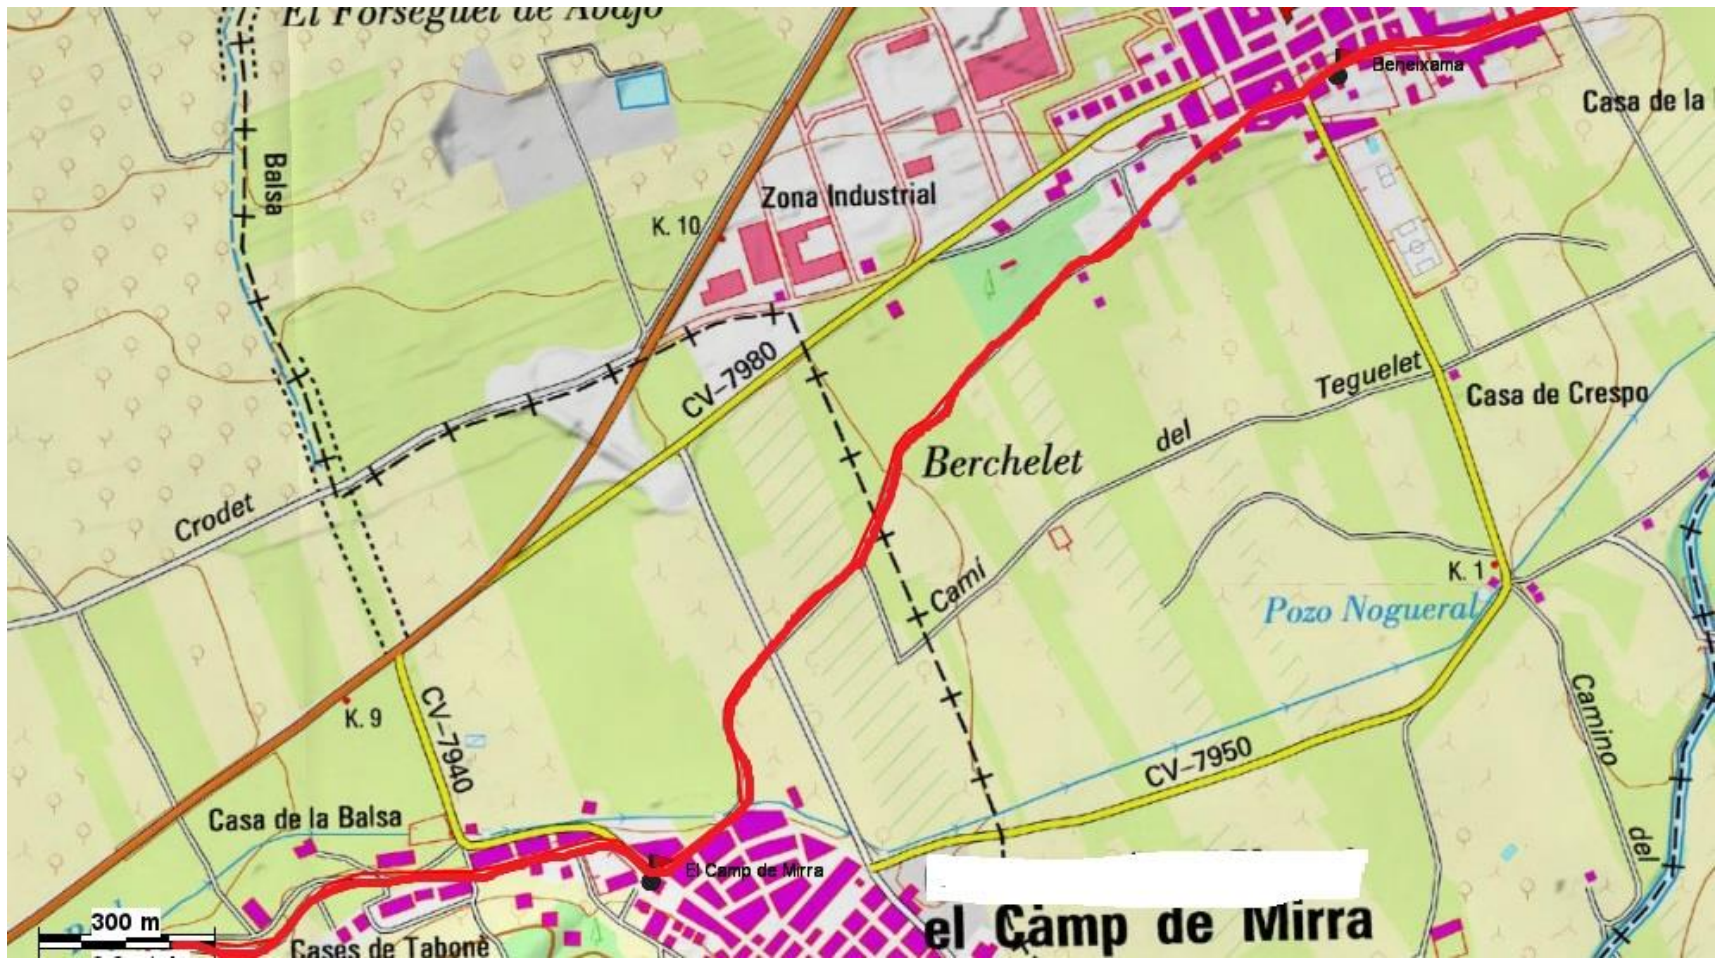

MAPES PARCIALS DEL TRAM
MARIOLA

Petrer-Castalla

Castalla Onil

Onil-Biar

Biar -Camp de Mirra

Camp de Mirra-Beneixama

Beneixama-Banyeres de Mariola

Petrer-Castalla 1

Castalla-Onil 2

Onil-Biar 1

Onil-Biar 2

Onil-Biar 3

Biar - La Canyada 1

Biar - La Canyada 2

Biar - La Canyada 3

La Canyada-Camp de Mirra

Camp de Mirra - Beneixama

Beneixama-Banyeres de Mariola 1

Beneixama-Banyeres de Mariola 2

Beneixama – Banyeres de Mariola 3

Beneixama-Banyeres de Mariola 3

Banyeres de Mariola-Alcoi 1

Banyeres de Mariola Alcoi 2

Distàncies de Petrer a Alcoi 2

- Casa Mare de Déu de Les Neus 26.7km
- Biar 36.2km
- Riu Vinalopó 41.2km
- La Canyada 42.7km
- Camp de Mirra 45.7km
- Beneixama 47.6km
- El Salze 50.3km
- Fàbrica del Molí de Roig 54.8km
- Banyeres de Mariola 57.2km
- Font de la Coveta 64.4km
- Racó del Cirerer 72.2km
- Alcoi 81.6km