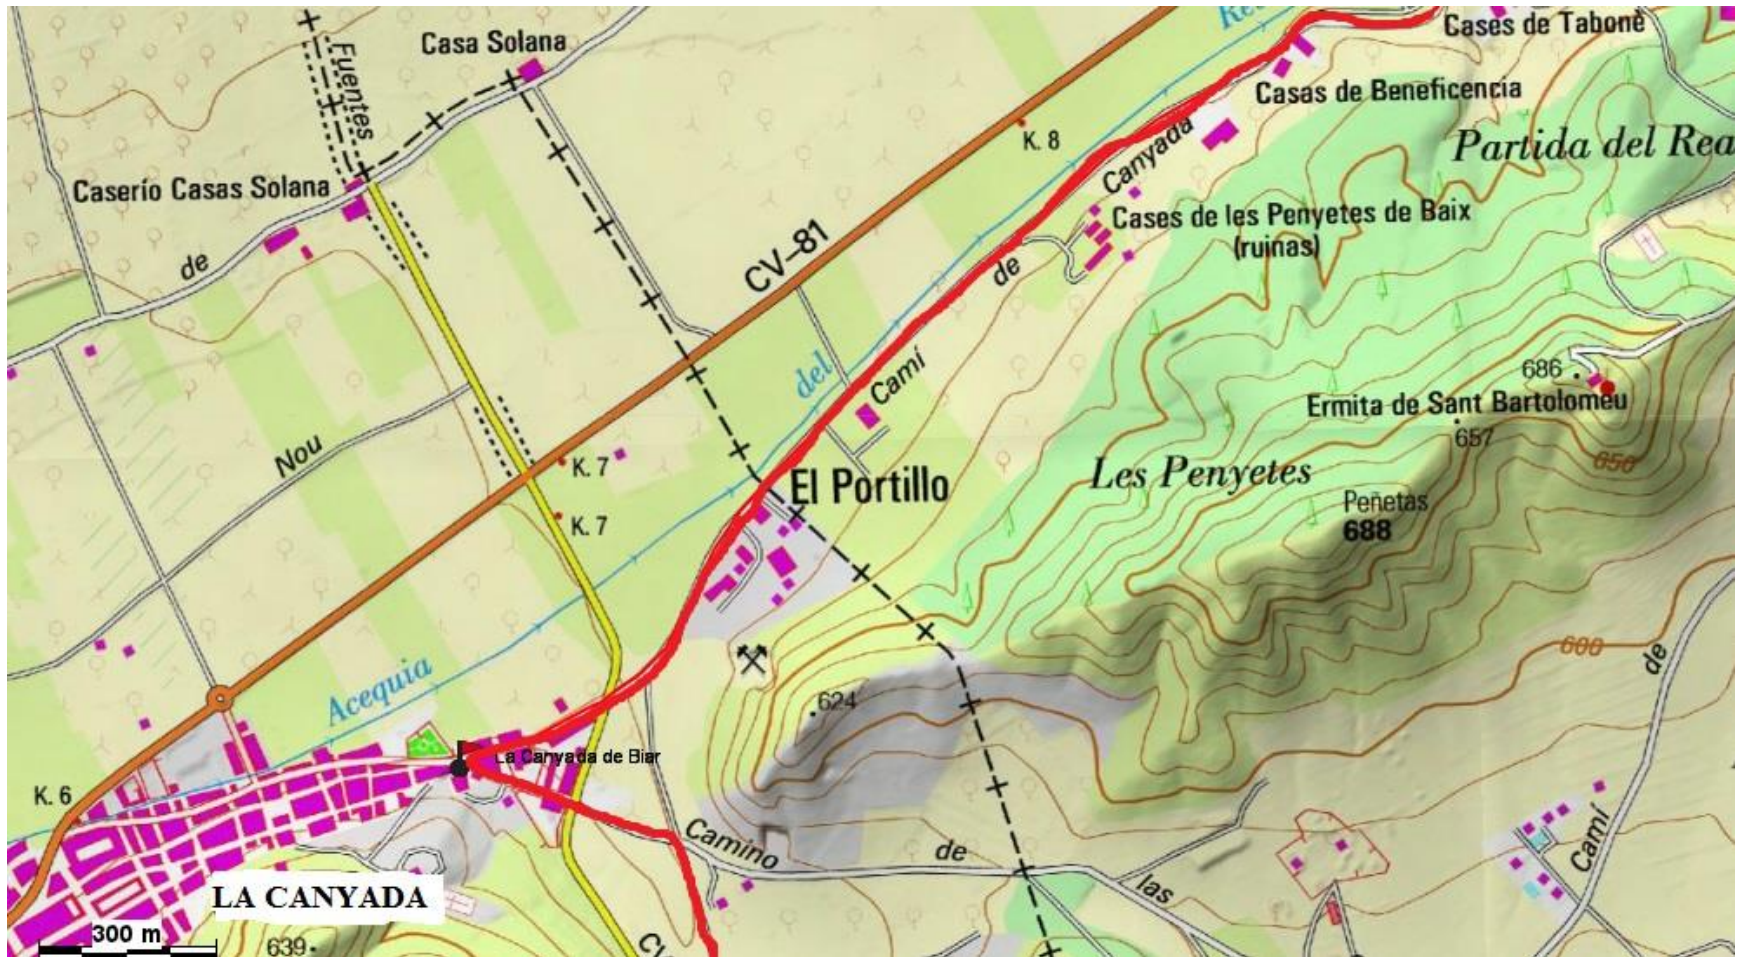

MAPES PARCIALS DEL TRAM
MARIOLA

Petrer-Castalla

Castalla Onil

Onil-Biar

Biar -Camp de Mirra

Camp de Mirra-Beneixama

Beneixama-Banyeres de Mariola

Petrer-Castalla 1

Castalla-Onil 2

Onil-Biar 1

Onil-Biar 2

Onil-Biar 3

Biar - La Canyada 1

Biar - La Canyada 2

Biar - La Canyada 3

La Canyada-Camp de Mirra

Camp de Mirra - Beneixama

Beneixama-Banyeres de Mariola 1

Beneixama-Banyeres de Mariola 2

Beneixama – Banyeres de Mariola 3

Beneixama-Banyeres de Mariola 3

Banyeres de Mariola-Alcoi 1

Banyeres de Mariola Alcoi 2

Distàncies de Petrer a Alcoi 2

- Casa Mare de Déu de Les Neus 26.7km
- Biar 36.2km
- Riu Vinalopó 41.2km
- La Canyada 42.7km
- Camp de Mirra 45.7km
- Beneixama 47.6km
- El Salze 50.3km
- Fàbrica del Molí de Roig 54.8km
- Banyeres de Mariola 57.2km
- Font de la Coveta 64.4km
- Racó del Cirerer 72.2km
- Alcoi 81.6km