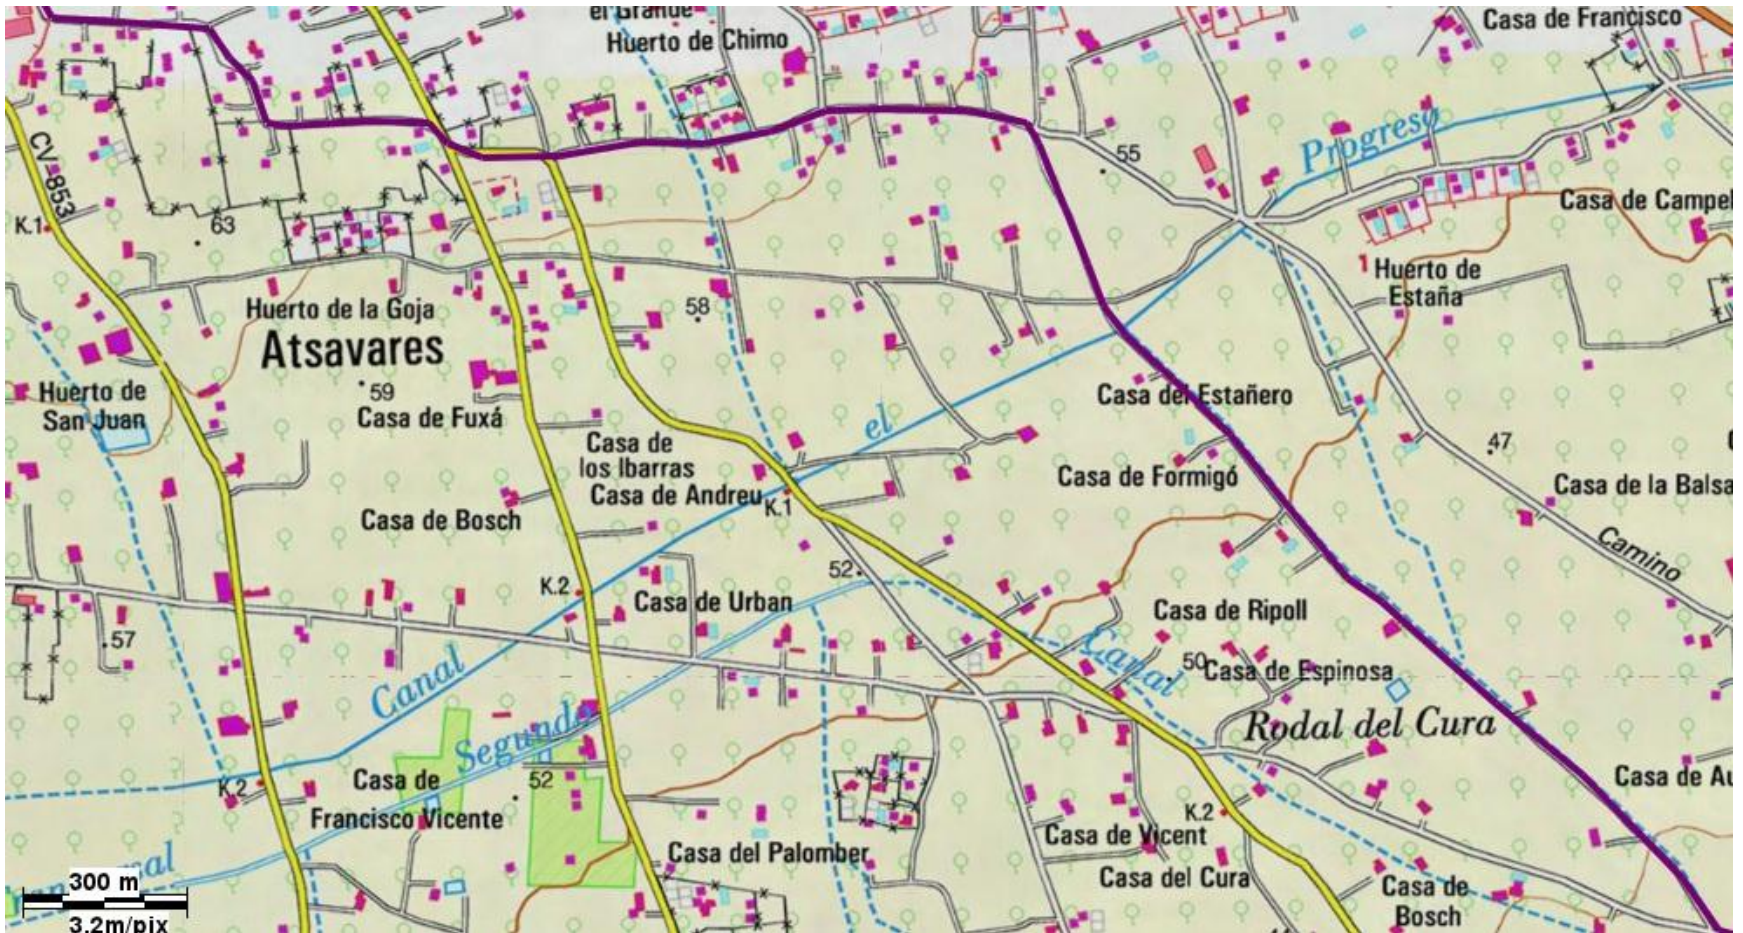

Mapes detallats Tram Vinalopó- Carxe

Etapas del tram Vinalopó-Carxe

Guardamar- La Foia.

La Foia-Elx

Guardamar - La Foia 1

Guardamar- La Foia 4

Guardamar- La Foia 5

Guardamar –La Foia 6

Guardamar –La Foia 7

Guardamar –La Foia 8

Guardamar- La Foia 9

Guardamar- La Foia10

Guardamar- La Foia 11

Guardamar - La Foia 12

La Foia-Elx

La Foia-Elx 2

La Foia- Elx 3

La Foia-Elx 4