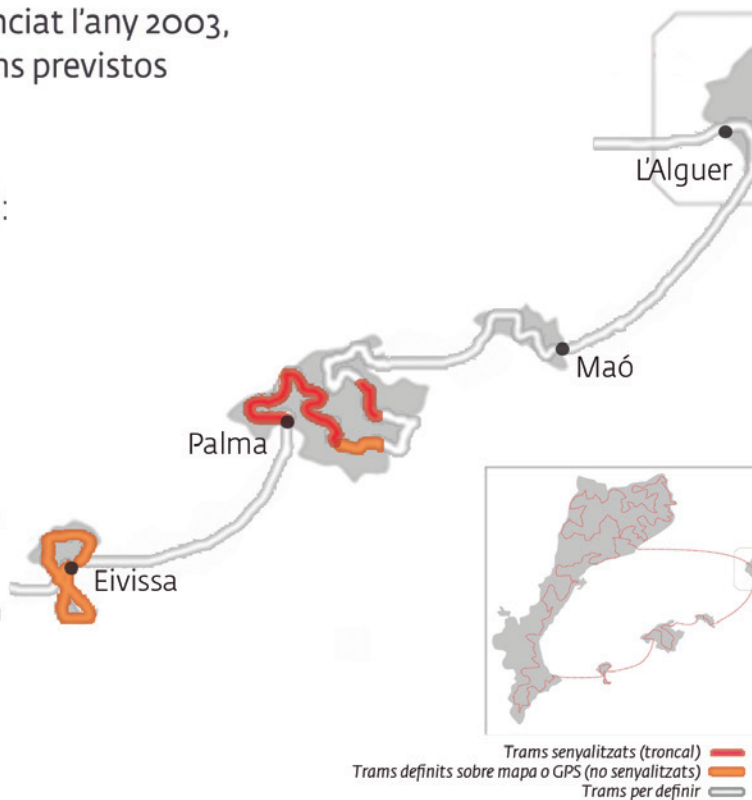

Conèixer aquesta terra per estimar-la!

RUTA DE SENDERISME CULTURAL PER LES TERRES DE PARLA CATALANA

Conèixer aquesta terra per estimar-la!

El Camí és un projecte iniciat l'any 2003, de 4.000 km en 40 trams previstos d'itinerari senyalitzat.

Trams senyalitzats (troncal) —
 Trams definits sobre mapa o GPS (no senyalitzats) —
 Trams per definir —

El Camí és un projecte iniciat l'any 2003, de 4.000 km en 40 trams previstos d'itinerari senyalitzat.